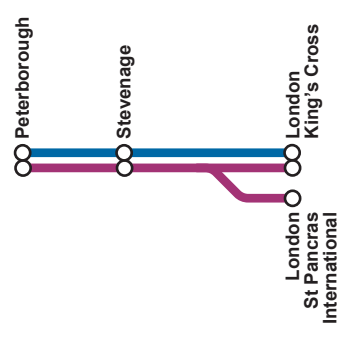

Train Times
Peterborough and Stevenage to London
15 December 2019 to 16 May 2020

Contact us
greatnorthernrail.com/contactus
thameslinkrailway.com/contactus

Train time information
03457 48 49 50
nationalrail.co.uk

Buy online
Buy tickets nationwide at greatnorthernrail.com

@GNRailUK
@TLRailUK

On Track App

Train information at your fingertips:
greatnorthernrail.com/app
thameslinkrailway.com/app

CL-TT09-19/12

Mondays to Fridays

Operator	TL	TL	TL	TL	TL	GR	TL	TL	GR	TL	TL	TL	GR	TL	GR	GR	TL	TL	GR	TL	GR	GR			
London St Pancras Int'l																									
London King's Cross	05 03	05 18	05 25	05 33	05 48	05 55	05 56	06 03	06 15	06 18	06 21	06 31	06 33	06 51	07 00	07 03	07 06	07 27	07 43	08 08	07 21	07 30	07 31	07 46	
Stevenage	05 33	05 48	06 08	06 01	06 13	06 16	06 37	06 30	06 36	06 43	07 08	07 01	06 54	07 13	07 38	07 31	07 27	07 43	08 08	08 01	08 13	08 38	08 31	08 03	08 06
Peterborough		06 42			07 09	06 46			07 06	07 34			07 24	08 06	07 46	07 49	07 57	08 40		08 16		09 05		08 49	08 53

Operator	TL	TL	GR	TL	GR	TL	TL	GR	TL	GR	GR	TL	TL	GR	TL	TL	GR	GR	TL	TL	GR	TL	TL	TL	
London St Pancras Int'l	08 16			08 31		08 46			09 01			09 16		09 31	09 46	10 01			10 16		10 31	10 46		11 01	
London King's Cross	08 21	08 30		08 33		08 51	09 00		09 03	09 06		09 21	09 30	10 01	10 13	10 38	10 03	10 06	10 27	10 43	11 09	10 21	10 30	10 33	10 51
Stevenage	08 43	09 08		09 01	08 54	09 13	09 38		09 31	09 27	09 43	10 08	10 01	10 13	10 38	10 31	10 03	10 06	10 27	10 43	11 09	10 21	10 30	10 33	10 51
Peterborough	09 35		09 16			10 05		09 46		09 49	09 57	10 40		10 16		11 05	10 50	10 57	11 39		11 16			12 05	

Operator	GR	GR	TL	TL	GR	TL	TL	TL	GR	GR	TL	TL	GR	TL	TL	GR	TL	TL	GR	GR	TL	TL	GR	TL	TL
London St Pancras Int'l			11 16			11 31	11 46		12 01			12 16		12 31	12 46			13 01			13 16		13 31	13 46	
London King's Cross	11 03	11 06		11 21	11 30		11 51	12 03	12 06		12 21	12 30	13 01	12 33	13 13	13 38	12 51	13 00	13 31	13 03	13 06	13 21	13 30	13 51	
Stevenage	11 27	11 43	12 08		12 01	12 13	12 38	12 31		12 27	12 43	13 08	13 01	12 54	13 13	13 38	13 03	13 06	13 27	13 43	14 09	13 21	13 30	14 01	
Peterborough	11 50	11 57	12 39		12 16		13 05		12 50	12 58	13 39		13 16		14 05		13 46		13 49	13 59	14 39		14 17	15 07	

Operator	TL	GR	GR	TL	TL	GR	TL	GR	TL	TL	GR	GR	TL	TL	GR	TL	TL	TL	GR	GR	TL	TL	GR	TL	TL
London St Pancras Int'l	14 01			14 16		14 31	14 46		15 01			15 16		15 31	15 46			16 01			16 16		16 31	16 46	
London King's Cross	14 03	14 06		14 21	14 30		14 33	14 51	15 03	15 06		15 21	15 30	16 01	16 13	16 38	15 51	16 03	16 06	16 27	16 43	16 21	16 30	16 33	16 42
Stevenage	14 31	14 27	14 43	15 08		15 01	14 54	15 13	15 38	15 31		15 27	15 43	16 08	16 01	16 13	16 38	16 31	16 03	16 06	16 27	16 43	17 09	16 58	16 54
Peterborough	14 50	14 57	15 39		15 17		16 05		15 50	15 57	16 39		16 16		17 05		16 50	16 57	17 35		17 16		17 16	17 53	17 53

Operator	TL	TL	TL	GR	GN	TL	GR	TL	GR	TL	TL	GR	GN	TL	TL	GR	TL	TL	GR	GR	TL	TL	GR	TL	TL
London St Pancras Int'l	16 46			17 01		17 16			17 31			17 46		18 01				18 16			18 31		18 46		19 01
London King's Cross	16 51	16 51		17 03	17 12		17 18	17 21	17 30	17 33	17 42	17 48	17 51	18 03	18 12	18 12	18 18	18 21	18 30	18 33	18 42	18 51	18 51	19 01	
Stevenage	17 13	17 39	17 28		17 35	17 43		18 09	17 58	17 54	18 05	18 13	18 39	18 28	18 35	18 43	18 43	19 09	18 58	18 54	19 05	19 13	19 38	19 31	
Peterborough	18 05		17 50	18 22	18 34	18 07		18 17		18 53	19 05	18 36		18 50	19 22	19 41	19 07		19 16		19 53	20 05		20 05